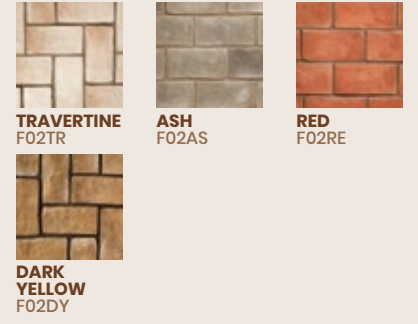

**SALMON
PINK
B06SL**

**DARK RED
B06DR**

**SHADED
YELLOW
B06SY**

GRANULBRICK 20-30 RED RUSTIC B03RR

FERRARA SAND B02SN

**COTTO
B07CT**

**MILK
B07ML**

**GOLD
B07GL**

**SMOKE
B09SM**

**NERO
B09NR**

**DOVE
B09DV**

**AUTUMN
B09AT**

**CHESTNUT
B09CH**

**B09
LOFT**

GRANULBRICK 50 MIXI B04MX

LOFT SMOKE B09SM

GRANULBRICK 20-30 RED B03RE

TERRA GOLD B08GL

GRANULBRICK 50 YELLOW B04YL

GRANULBRICK 50 RED B04RE

LOFT NERO B09NR

yer taşları

Orta Çağ'dan kalan kent sokaklarında, tarihi binalarda ve Akdeniz köy yollarında dolaşırken bastığınız yerlerin birbirinden güzel taşlarla döşendiğini fark edersiniz. Stonewrap yer taşları bu muhteşem kompozisyonlar gibi benzersiz mekanlar yaratmaya ilham veriyor.

SIENNA DARK YELLOW F01DY

F01
SIENNA

F02
BERGAMO

F03
ARLES

F04
ISOLA 10

F05
ISOLA 20

detay elemanları

Stonewrap, projenizde gereksinim duyacağınız detay elemanlarını da üretiyor. Gri ve Bej tonlarında üretilen detay elemanları, kültür taşı uygulamasının yanı sıra, boya ve yalıtım baskısı gibi birçok cephe kaplamasında da benzersiz çözümler sunar.