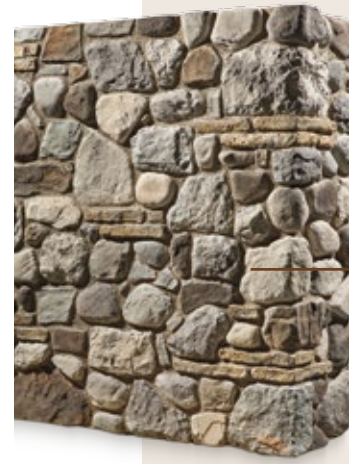

S55
MONTANA