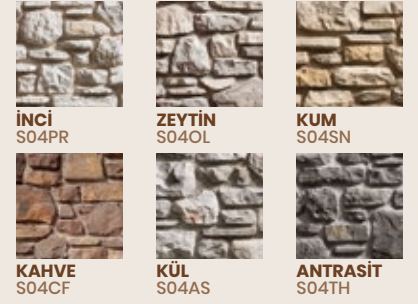

düzensiz taşlar

Bu grup, çoğunlukla taşkın bir nehir tarafından yıkanmış veya tarihi Anadolu ve şiiresel Toskana'nın taş ustaları tarafından şekillendirilmiş. Büyük boyutlu düzensiz taşlardan oluşur. Asırlık köylerin şiiresel uyumunu ve kalıcı özelliklerini yansıtacak şekilde tasarlanmıştır; bir dağ evinde büyük bir şömine ve geniş bir istinat duvarı.