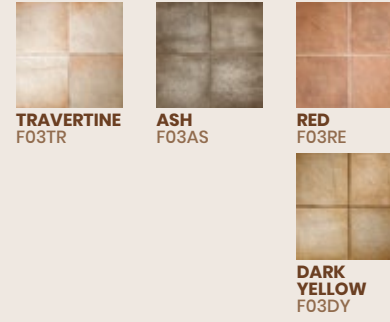

**SALMON
PINK
B06SL**

**DARK RED
B06DR**

**SHADED
YELLOW
B06SY**

GRANULBRICK 20-30 RED RUSTIC B03RR

FERRARA SAND B02SN

**COTTO
B07CT**

**MILK
B07ML**

**GOLD
B07GL**

**SMOKE
B09SM**

**NERO
B09NR**

**DOVE
B09DV**

**AUTUMN
B09AT**

**CHESTNUT
B09CH**

**B09
LOFT**

GRANULBRICK 50 MIXI B04MX

LOFT SMOKE B09SM

GRANULBRICK 20-30 RED B03RE

TERRA GOLD B08GL

GRANULBRICK 50 YELLOW B04YL

GRANULBRICK 50 RED B04RE

LOFT NERO B09NR

yer taşları

Orta Çağ'dan kalan kent sokaklarında, tarihi binalarda ve Akdeniz köy yollarında dolaşırken bastığınız yerlerin birbirinden güzel taşlarla döşendiğini fark edersiniz. Stonewrap yer taşları bu muhteşem kompozisyonlar gibi benzersiz mekanlar yaratmaya ilham veriyor.

SIENNA DARK YELLOW F01DY

F01
SIENNA

F02
BERGAMO

F03
ARLES

F04
ISOLA 10

F05
ISOLA 20

detay elemanları

Stonewrap, projenizde gereksinim duyacağınız detay elemanlarını da üretiyor. Gri ve Bej tonlarında üretilen detay elemanları, kültür taşı uygulamasının yanı sıra, boya ve yalıtım baskısı gibi birçok cephe kaplamasında da benzersiz çözümler sunar.