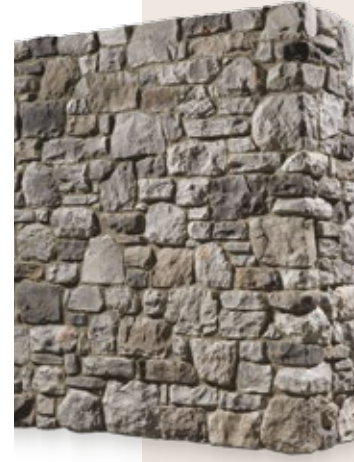

düzensiz taşlar

Bu grup, çoğunlukla taşkın bir nehir tarafından yıkanmış veya tarihi Anadolu ve şiiresel Toskana'nın taş ustaları tarafından şekillendirilmiş. Büyük boyutlu düzensiz taşlardan oluşur. Asırlık köylerin şiiresel uyumunu ve kalıcı özelliklerini yansıtacak şekilde tasarlanmıştır; bir dağ evinde büyük bir şömine ve geniş bir istinat duvarı.

S04
RUPE