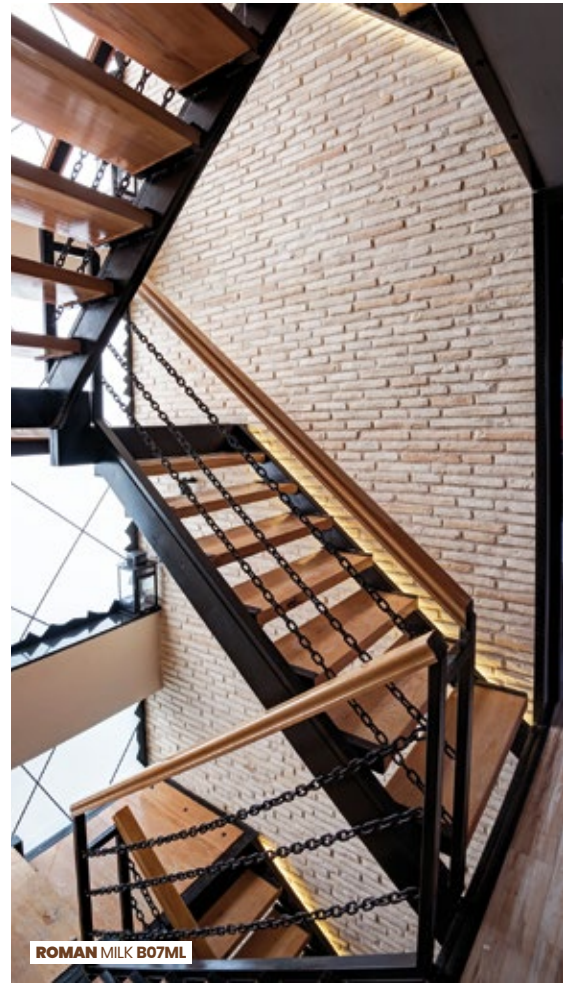

FERRARA NOSTALGIA B02NO
STONEWRAP KÜLTÜR TAŞLARIYLA HARMANLANMIŞTIR

BAROK LAVA B01LV

ROMAN COTTO B07CT

LOFT AUTUMN B09AT

LOFT DOVE B09DV

BAROK LAVA B01LV

SLIMFIX HEATHER B05EA

ROMAN MILK B07ML