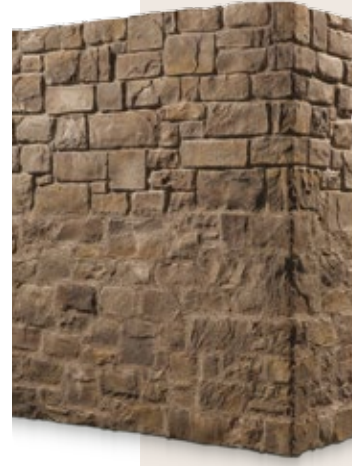

köşeli taşlar

Bu ürün grubu, boyutları düzenli ve genellikle köşeli şekillere sahip taş dokularından oluşmaktadır. Bu taşların formal görünümleri, Orta Çağ kalelerinin, görkemli şatoların gücünü yansıtabileceği gibi modern kreasyonların zarifliğini de kolayca ortaya çıkarır.

S06
TABULA