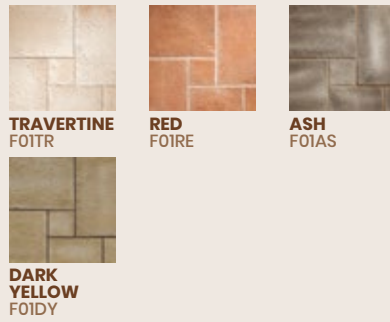

**SALMON
PINK
B06SL**

**DARK RED
B06DR**

**SHADED
YELLOW
B06SY**

GRANULBRICK 20-30 RED RUSTIC B03RR

FERRARA SAND B02SN

**COTTO
B07CT**

**MILK
B07ML**

**GOLD
B07GL**

**SMOKE
B09SM**

**NERO
B09NR**

**DOVE
B09DV**

**AUTUMN
B09AT**

**CHESTNUT
B09CH**

**B09
LOFT**

GRANULBRICK 50 MIXI B04MX

LOFT SMOKE B09SM

GRANULBRICK 20-30 RED B03RE

TERRA GOLD B08GL

GRANULBRICK 50 YELLOW B04YL

GRANULBRICK 50 RED B04RE

LOFT NERO B09NR

yer taşları

Orta Çağ'dan kalan kent sokaklarında, tarihi binalarda ve Akdeniz köy yollarında dolaşırken bastığınız yerlerin birbirinden güzel taşlarla döşendiğini fark edersiniz. Stonewrap yer taşları bu muhteşem kompozisyonlar gibi benzersiz mekanlar yaratmaya ilham veriyor.

SIENNA DARK YELLOW F01DY

F01
SIENNA

F02
BERGAMO

F03
ARLES

F04
ISOLA 10

F05
ISOLA 20

detay elemanları

Stonewrap, projenizde gereksinim duyacağınız detay elemanlarını da üretiyor. Gri ve Bej tonlarında üretilen detay elemanları, kültür taşı uygulamasının yanı sıra, boya ve yalıtım baskısı gibi birçok cephe kaplamasında da benzersiz çözümler sunar.